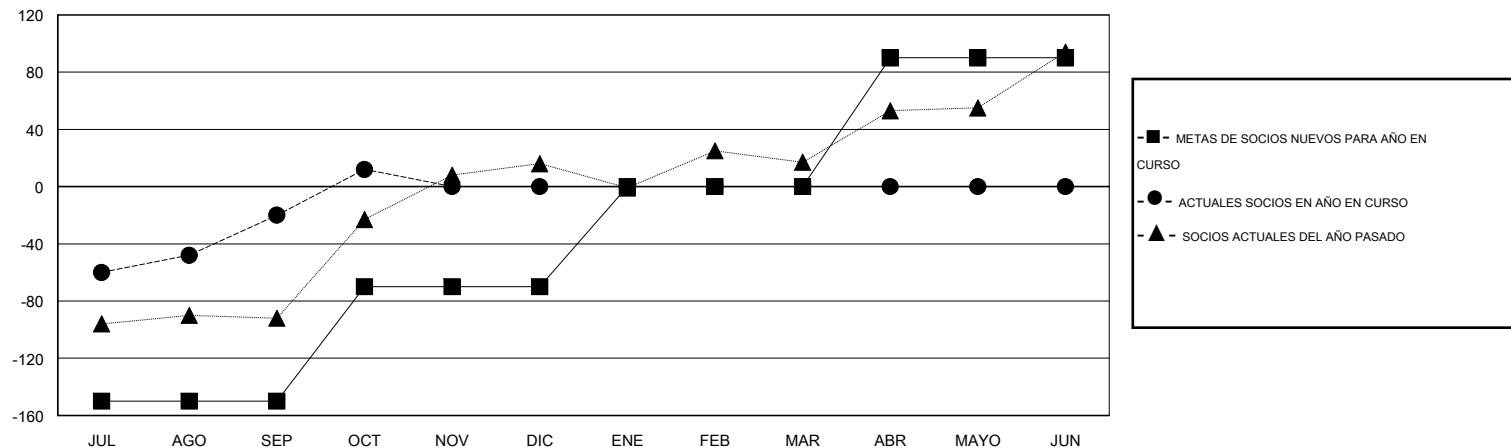

METAS Y CIFRA ACUMULATIVA DE SOCIOS

CLUBES DADOS DE BAJA: 0	20 CLUBS OF 64 AÑADIERON 1 O MÁS SOCIOS NUEVOS	<u>DISTRIBUCIÓN POR SEXO</u>
<u>SOCIOS DADOS DE BAJA</u>	CLIC AQUÍ PARA DATOS DE SALUD DE CLUB	MASCULINO 812 (39.28%)
FALLECIDOS 6		FEMENINO 1,255 (60.72%)
CLUB CANCELADO 0		SOCIOS EN UNIDAD FAMILIAR 766
OTRO 86		CABEZA DE FAMILIA 307
TOTAL 92		NO ES CABEZA DE FAMILIA 459